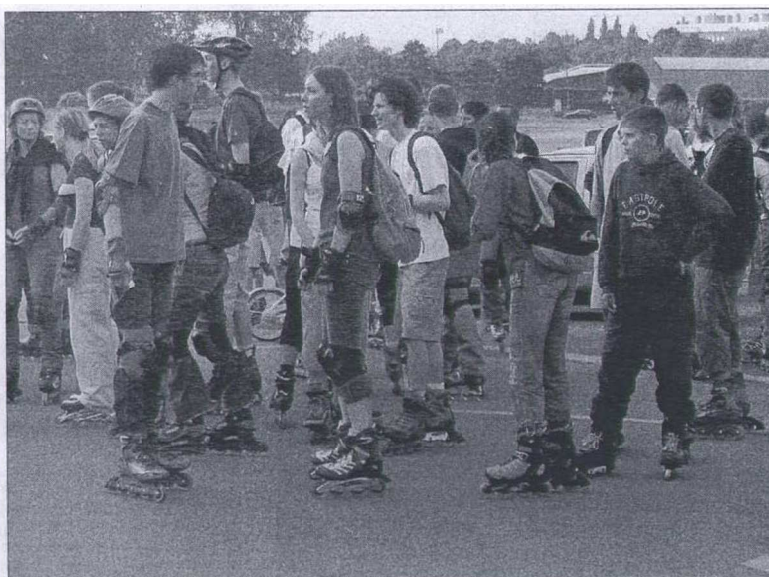

Samedi soir, une centaine de riders ont participé à la randonnée en roller qui s'est achevée par l'observation des étoiles.